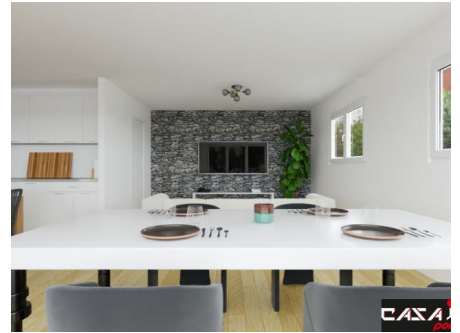

rue Raymond Luycx
1480 Tubize
Belgique

240000 €

: 2024